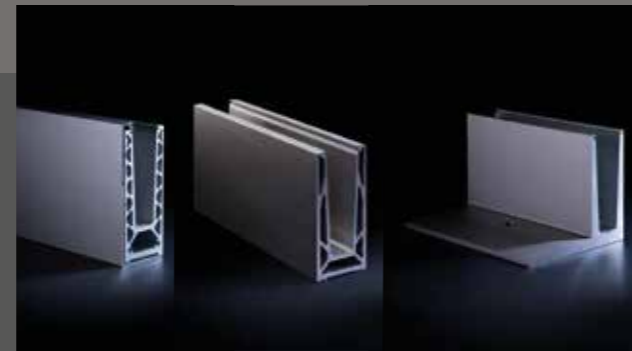

ONLEVEL

Ihr Spezialist für
alle Arten von Gläsern

- massgefertigt
- verschiedene
Bearbeitungsformen
- unterschiedliche Farben
und Beschichtungen
- inklusive aller Profile
und Bevestigungssysteme

Ob Fenster, Balkone, Treppen, Gebäude,
Fassaden - ONLEVEL bietet ein System
aus Bodenprofilen, raumhohen Vergla-
sungen, Punkthaltersystemen und inno-
vativen Klemmlösungen für unzählige
Anwendungen

ESG LACOBEL 6 mm GLAS-KÜCHEN- UND DUSCHRÜCKWÄNDE

SICHERHEITSGLAS

ZU GROSSHANDELSPREISEN

ESG Lacobel 6 mm
in 8 Farben

Cool White | Misty White | Cyster White | Moka
Petrol Green | Zen Grey | Anthracite Grey | Deep Black