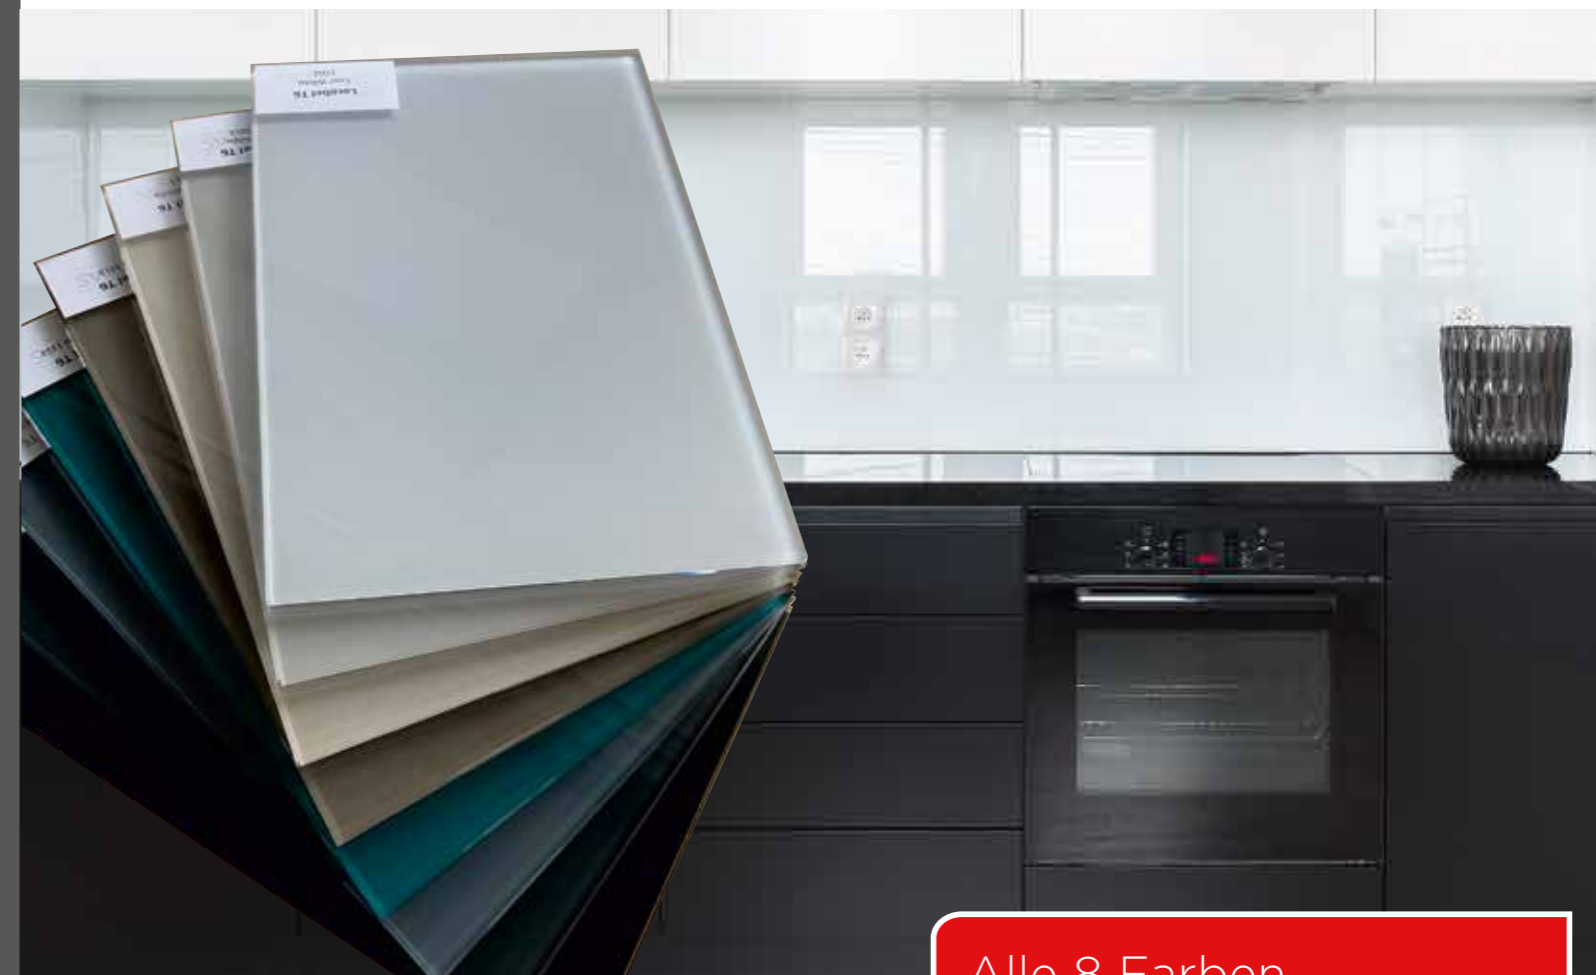

ESG LACOBEL 6 mm GLAS-KÜCHEN- UND DUSCHRÜCKWÄNDE

SICHERHEITSGLAS

ZU GROSSHANDELSPREISEN

ESG Lacobel 6 mm
in 8 Farben

Cool White | Misty White | Cyster White | Moka
Petrol Green | Zen Grey | Anthracite Grey | Deep Black