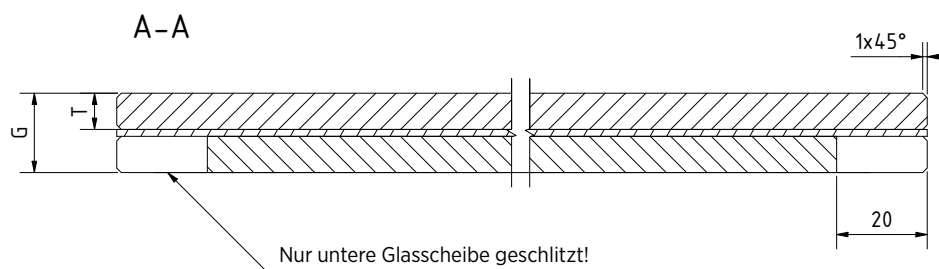

Wesentliche Merkmale

- | Höhenverstellbar mit integrierter selbstauslösender Abdeckung
- | Einfache Montage
- | Verdeckte Befestigungen
- | Einseitige Befestigung, keine Zugstangen erforderlich
- | Mehrere Profile können aneinandergereiht werden
- | Leichte Glasbearbeitung zur Scheibensicherung
- | Nur die untere Scheibe benötigt Glasbohrungen dadurch kein Bohrungsversatz bei den Verbundscheiben
- | Glasausladung max. 1100mm
- | Glas VSG aus TVG mit SGP Folie
- | Passend für 16,76 und 21,52mm Glas

Höhenverstellbar mit integrierter
selbstausslösender Abdeckung

Passend für 16,76 und
21,52mm Glas

AIRFORCE | SYSTEM

AIRFORCE

| Für 17,52 mm (8/8/4) und 21,52 mm (10/10/4) VSG aus TVG mit SGP Folie
| VE: 1 Stück

Länge	1400 mm	1600 mm	2000 mm	2400 mm
Oberfläche	Art. Nr.	Art. Nr.	Art. Nr.	Art. Nr.
Alum. unbehandelt	17.1014.020.10	17.1016.020.10	17.1020.020.10	17.1024.020.10
Alum. natur eloxiert	17.1014.020.11	17.1016.020.11	17.1020.020.11	17.1024.020.11
Alum. RAL glänzend	17.1014.020.13	17.1016.020.13	17.1020.020.13	17.1024.020.13
Alum. RAL strukt.	17.1014.020.16	17.1016.020.16	17.1020.020.16	17.1024.020.16
Alum. RAL matt	17.1014.020.18	17.1016.020.18	17.1020.020.18	17.1024.020.18
Alum. ARMOR RAL	17.1014.020.19	17.1016.020.19	17.1020.020.19	17.1024.020.19

Glasausschnitt

Länge	1400 mm	1600 mm	2000 mm	2400 mm
Länge Glas (L)	1390 mm	1590 mm	1990 mm	2390 mm

Glasdicke (G)	Bohrungstiefe (T)
8/8/4 (17,52 mm)	8 mm
10/10/4 (21,52 mm)	10 mm

AIRFORCE | ANWENDUNG

Verlängerungsstift