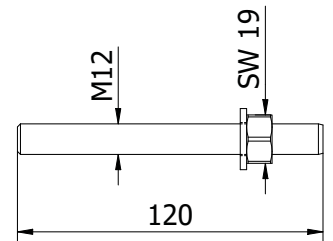

Verlängerungsstift

- | Unendlich verlängern? Kein Problem. Endkappe entfernen und mit unseren Verlängerungsstiften verbinden.
- | Länge 40 mm
- | Durchmesser Ø 6 mm
- | VE: 8 Stück

Modell 7001	V4A (Innen & Außen)
Art. Nr.	
90.7001.640.31	

Fischer Befestigungsanker FIS A M12x120

- | Passender Mörtel: 91.3000.010.00
- | V4A (Außen)
- | VE = 10 Stück

Model 3551	V4A (Außen)
Art. Nr.	
91.3551.212.30	

Mörtel FIS SB 390 S

- | Zur chemischen Ankerverklebung
- | Inklusive 2 Mischer
- | VE: 1 Stück

Modell 3000	
Art. Nr.	
91.3000.010.00