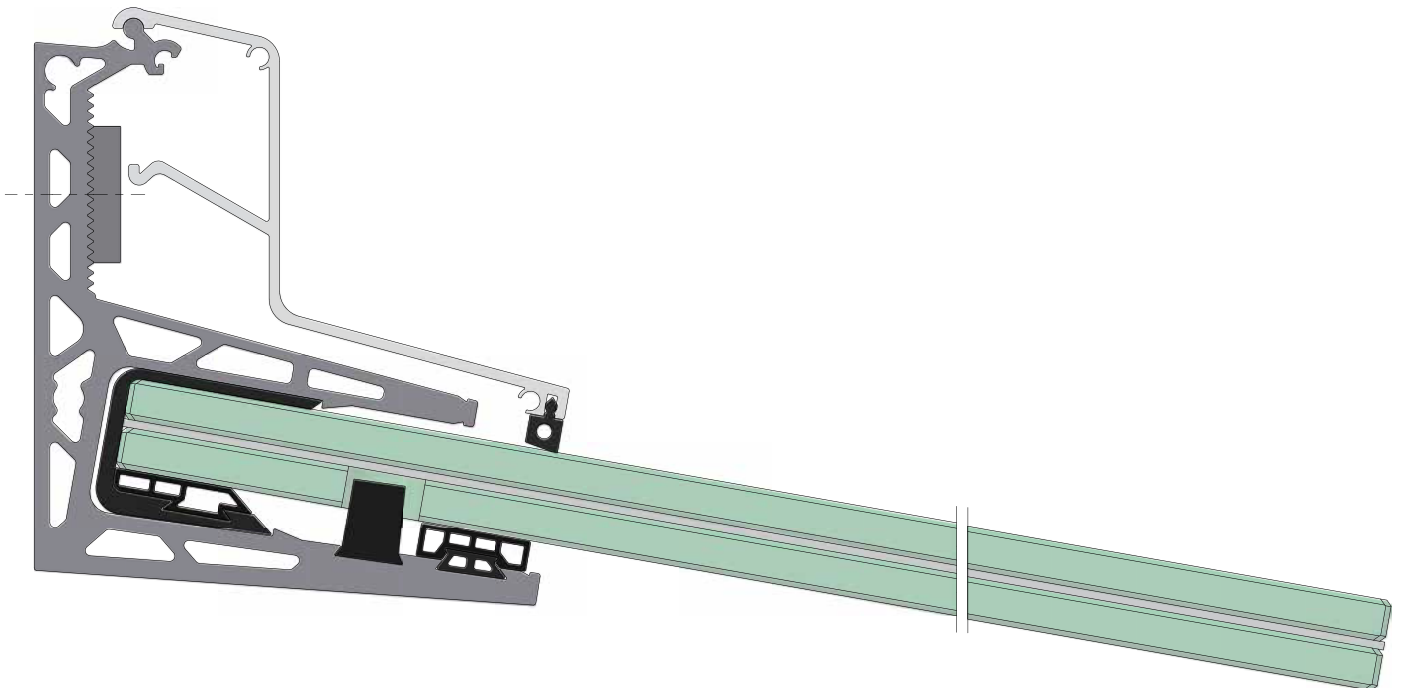

ONLEVEL

AIRFORCE

FREITRAGENDES GLASVORDACH

AIRFORCE

Das einzige Glasvordach, das du kennen musst

AIRFORCE auf Überdachungsflug

Unsere Aufklärungsmission: Weil wir wissen, dass nicht jeden Tag Bombenwetter ist, haben wir in unserer Innovationsschmiede ein höhenverstellbares Vordach mit integrierter, selbstauslösender Abdeckung entwickelt. Die ONLEVEL-Produktplanerinnen hatten dabei natürlich auch eine einfach umzusetzende Montage auf dem Schirm, damit Du Dein Projekt schnell und stressfrei auf Vordermann bringen kannst.

Wesentliche Merkmale

- | Höhenverstellbar mit integrierter selbstauslösender Abdeckung
- | Einfache Montage
- | Verdeckte Befestigungen
- | Einseitige Befestigung, keine Zugstangen erforderlich
- | Mehrere Profile können aneinandergereiht werden
- | Leichte Glasbearbeitung zur Scheibensicherung
- | Nur die untere Scheibe benötigt Glasbohrungen dadurch kein Bohrungsversatz bei den Verbundscheiben
- | Glasausladung max. 1100mm
- | Glas VSG aus TVG mit SGP Folie
- | Passend für 16,76 und 21,52mm Glas

Höhenverstellbar mit integrierter
selbstausslösender Abdeckung

Passend für 16,76 und
21,52mm Glas

AIRFORCE | SYSTEM

AIRFORCE

| Für 17,52 mm (8/8/4) und 21,52 mm (10/10/4) VSG aus TVG mit SGP Folie
| VE: 1 Stück

- | Unendlich verlängern? Kein Problem. Endkappe entfernen und mit unseren Verlängerungsstiften verbinden.
- | Länge 40 mm
- | Durchmesser Ø 6 mm
- | VE: 8 Stück

Modell 7001	V4A (Innen & Außen)
Art. Nr.	
90.7001.640.31	