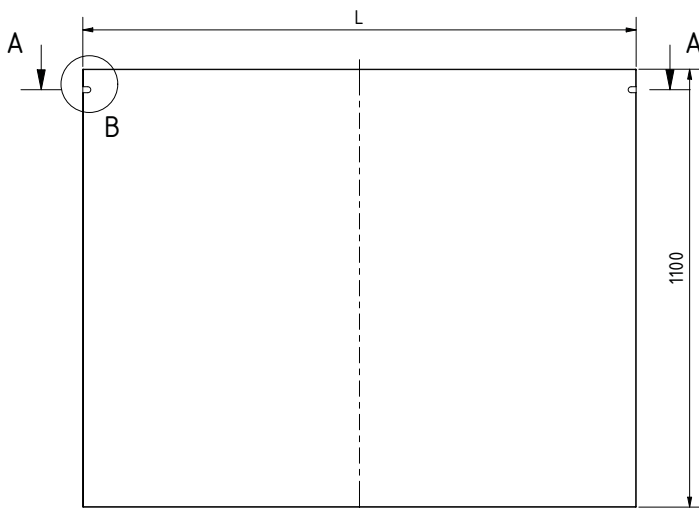

Höhenverstellbar mit integrierter
selbstausslösender Abdeckung

Passend für 16,76 und
21,52mm Glas

AIRFORCE | SYSTEM

AIRFORCE

| Für 17,52 mm (8/8/4) und 21,52 mm (10/10/4) VSG aus TVG mit SGP Folie
| VE: 1 Stück

Länge	1400 mm	1600 mm	2000 mm	2400 mm
Oberfläche	Art. Nr.	Art. Nr.	Art. Nr.	Art. Nr.
Alum. unbehandelt	17.1014.020.10	17.1016.020.10	17.1020.020.10	17.1024.020.10
Alum. natur eloxiert	17.1014.020.11	17.1016.020.11	17.1020.020.11	17.1024.020.11
Alum. RAL glänzend	17.1014.020.13	17.1016.020.13	17.1020.020.13	17.1024.020.13
Alum. RAL strukt.	17.1014.020.16	17.1016.020.16	17.1020.020.16	17.1024.020.16
Alum. RAL matt	17.1014.020.18	17.1016.020.18	17.1020.020.18	17.1024.020.18
Alum. ARMOR RAL	17.1014.020.19	17.1016.020.19	17.1020.020.19	17.1024.020.19

Glasausschnitt

Länge	1400 mm	1600 mm	2000 mm	2400 mm
Länge Glas (L)	1390 mm	1590 mm	1990 mm	2390 mm

Glasdicke (G)	Bohrungstiefe (T)
8/8/4 (17,52 mm)	8 mm
10/10/4 (21,52 mm)	10 mm

AIRFORCE | ANWENDUNG

Verlängerungsstift