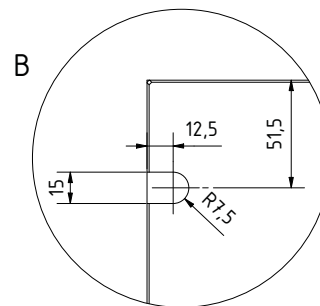

Höhenverstellbar mit integrierter
selbstausslösender Abdeckung

Passend für 16,76 und
21,52mm Glas

AIRFORCE | SYSTEM

AIRFORCE

| Für 17,52 mm (8/8/4) und 21,52 mm (10/10/4) VSG aus TVG mit SGP Folie
| VE: 1 Stück

Länge	1400 mm	1600 mm	2000 mm	2400 mm
Oberfläche	Art. Nr.	Art. Nr.	Art. Nr.	Art. Nr.
Alum. unbehandelt	17.1014.020.10	17.1016.020.10	17.1020.020.10	17.1024.020.10
Alum. natur eloxiert	17.1014.020.11	17.1016.020.11	17.1020.020.11	17.1024.020.11
Alum. RAL glänzend	17.1014.020.13	17.1016.020.13	17.1020.020.13	17.1024.020.13
Alum. RAL strukt.	17.1014.020.16	17.1016.020.16	17.1020.020.16	17.1024.020.16
Alum. RAL matt	17.1014.020.18	17.1016.020.18	17.1020.020.18	17.1024.020.18
Alum. ARMOR RAL	17.1014.020.19	17.1016.020.19	17.1020.020.19	17.1024.020.19

Glasausschnitt

Länge	1400 mm	1600 mm	2000 mm	2400 mm
Länge Glas (L)	1390 mm	1590 mm	1990 mm	2390 mm

Glasdicke (G)	Bohrungstiefe (T)
8/8/4 (17,52 mm)	8 mm
10/10/4 (21,52 mm)	10 mm

AIRFORCE | ANWENDUNG

Verlängerungsstift