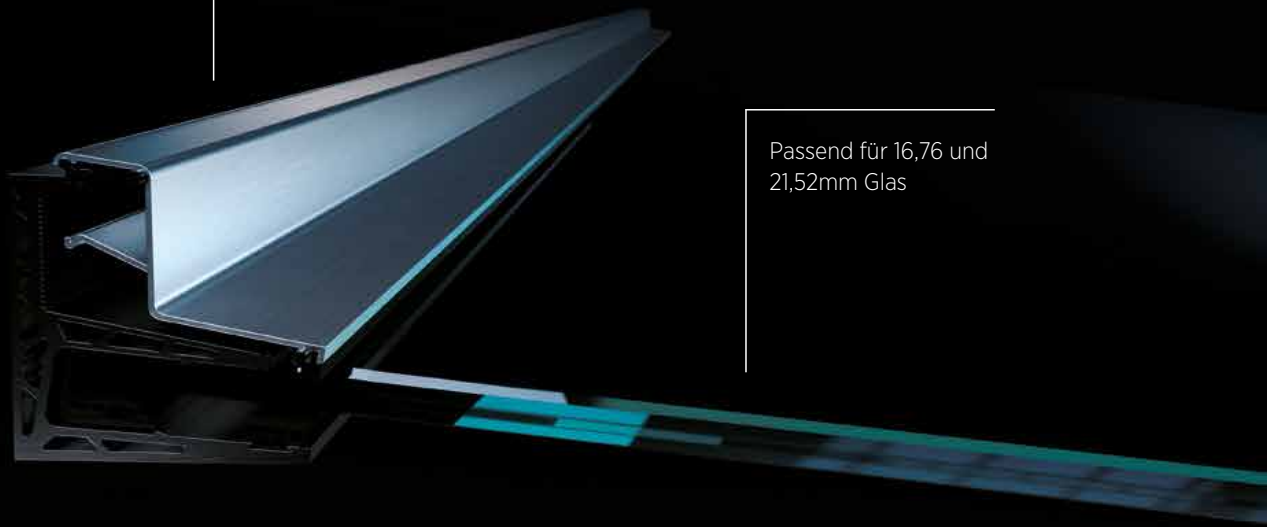

ONLEVEL

AIRFORCE

FREITRAGENDES GLASVORDACH

AIRFORCE

Das einzige Glasvordach, das du kennen musst

AIRFORCE auf Überdachungsflug

Unsere Aufklärungsmission: Weil wir wissen, dass nicht jeden Tag Bombenwetter ist, haben wir in unserer Innovationsschmiede ein höhenverstellbares Vordach mit integrierter, selbstauslösender Abdeckung entwickelt. Die ONLEVEL-Produktplanerinnen hatten dabei natürlich auch eine einfach umzusetzende Montage auf dem Schirm, damit Du Dein Projekt schnell und stressfrei auf Vordermann bringen kannst.

Sieger, grüß mir die Sonne!

ONLEVEL Airforce geht ab wie eine Rakete und ist für uns schon jetzt der Sieger des Jahres in Sachen Produktneuheiten.

AIRFORCE lässt Dich nie im Regen stehen und Du bleibst immer auf Höhenflug. Damit Du schnell hinauspropellern kannst, haben die Produktpiloten von ONLEVEL, wie immer, auch an die einfache Montage gedacht: Airforce ist höhenverstellbar und individuell kürzbar.

Wesentliche Merkmale

- | Höhenverstellbar mit integrierter selbstauslösender Abdeckung
- | Einfache Montage
- | Verdeckte Befestigungen
- | Einseitige Befestigung, keine Zugstangen erforderlich
- | Mehrere Profile können aneinandergereiht werden
- | Leichte Glasbearbeitung zur Scheibensicherung
- | Nur die untere Scheibe benötigt Glasbohrungen dadurch kein Bohrungsversatz bei den Verbundscheiben
- | Glasausladung max. 1100mm
- | Glas VSG aus TVG mit SGP Folie
- | Passend für 16,76 und 21,52mm Glas

Höhenverstellbar mit integrierter
selbstausslösender Abdeckung

Passend für 16,76 und
21,52mm Glas

AIRFORCE | SYSTEM

AIRFORCE

| Für 17,52 mm (8/8/4) und 21,52 mm (10/10/4) VSG aus TVG mit SGP Folie
| VE: 1 Stück