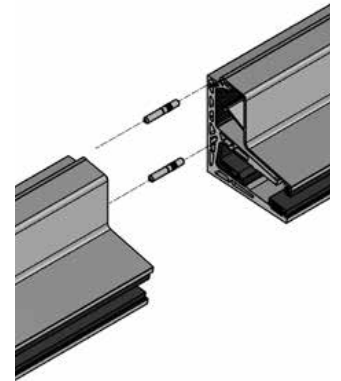

Glasausschnitt

Länge	1400 mm	1600 mm	2000 mm	2400 mm
Länge Glas (L)	1390 mm	1590 mm	1990 mm	2390 mm

Glasdicke (G)	Bohrungstiefe (T)
8/8/4 (17,52 mm)	8 mm
10/10/4 (21,52 mm)	10 mm

AIRFORCE | ANWENDUNG

Verlängerungsstift

- | Unendlich verlängern? Kein Problem. Endkappe entfernen und mit unseren Verlängerungsstiften verbinden.
- | Länge 40 mm
- | Durchmesser Ø 6 mm
- | VE: 8 Stück

Modell 7001	V4A (Innen & Außen)
Art. Nr.	
90.7001.640.31	